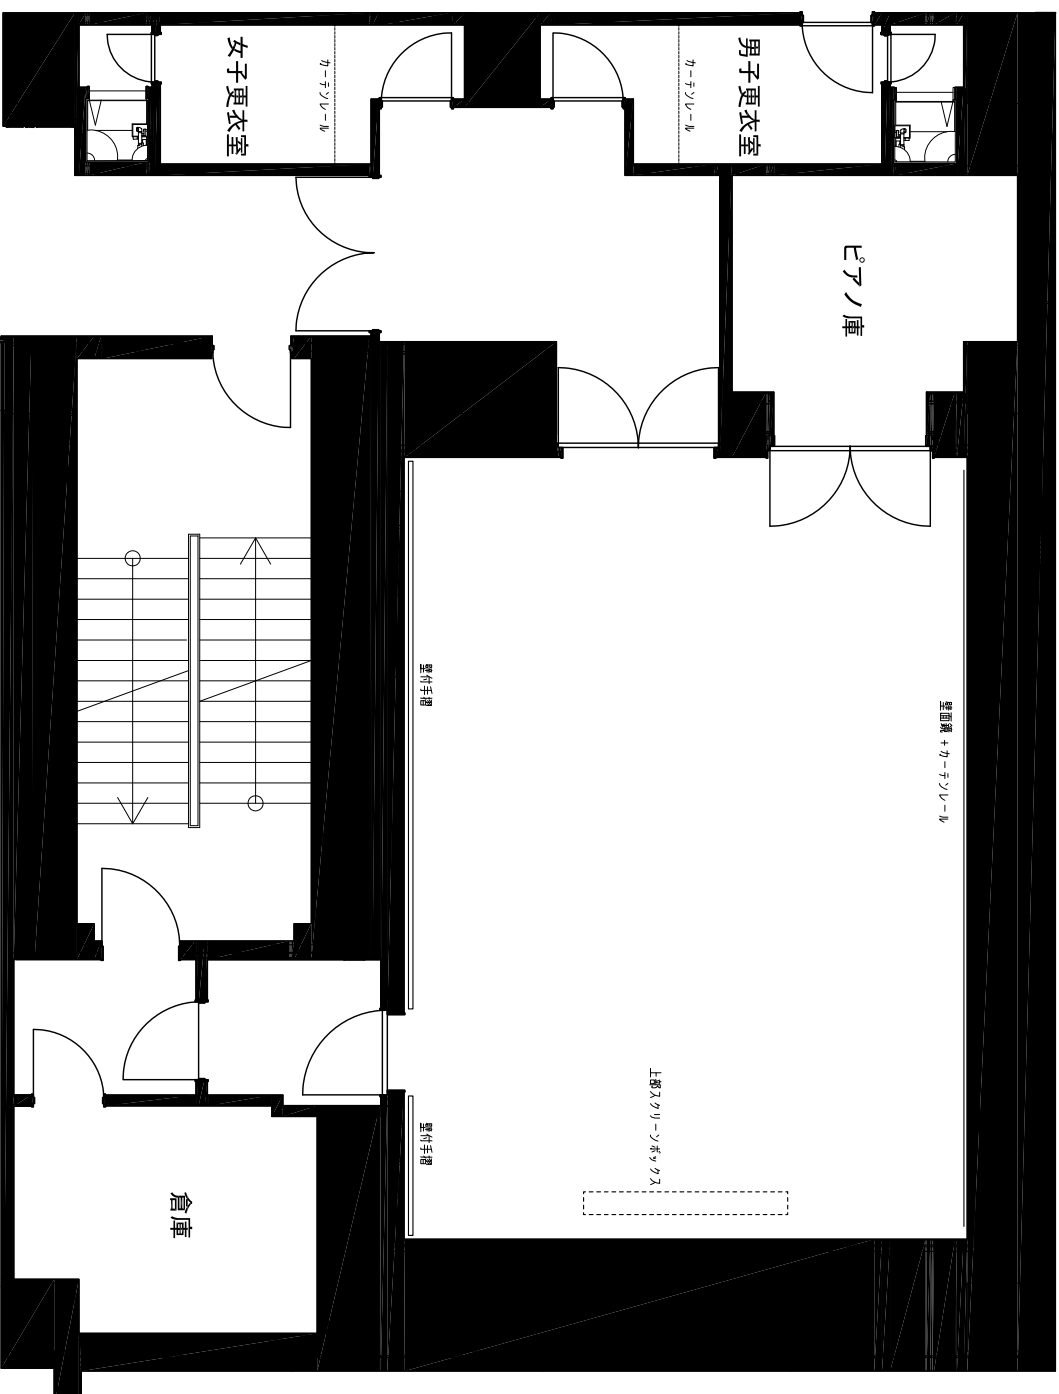

リハーサル室

スクリーンボックス 300×2700