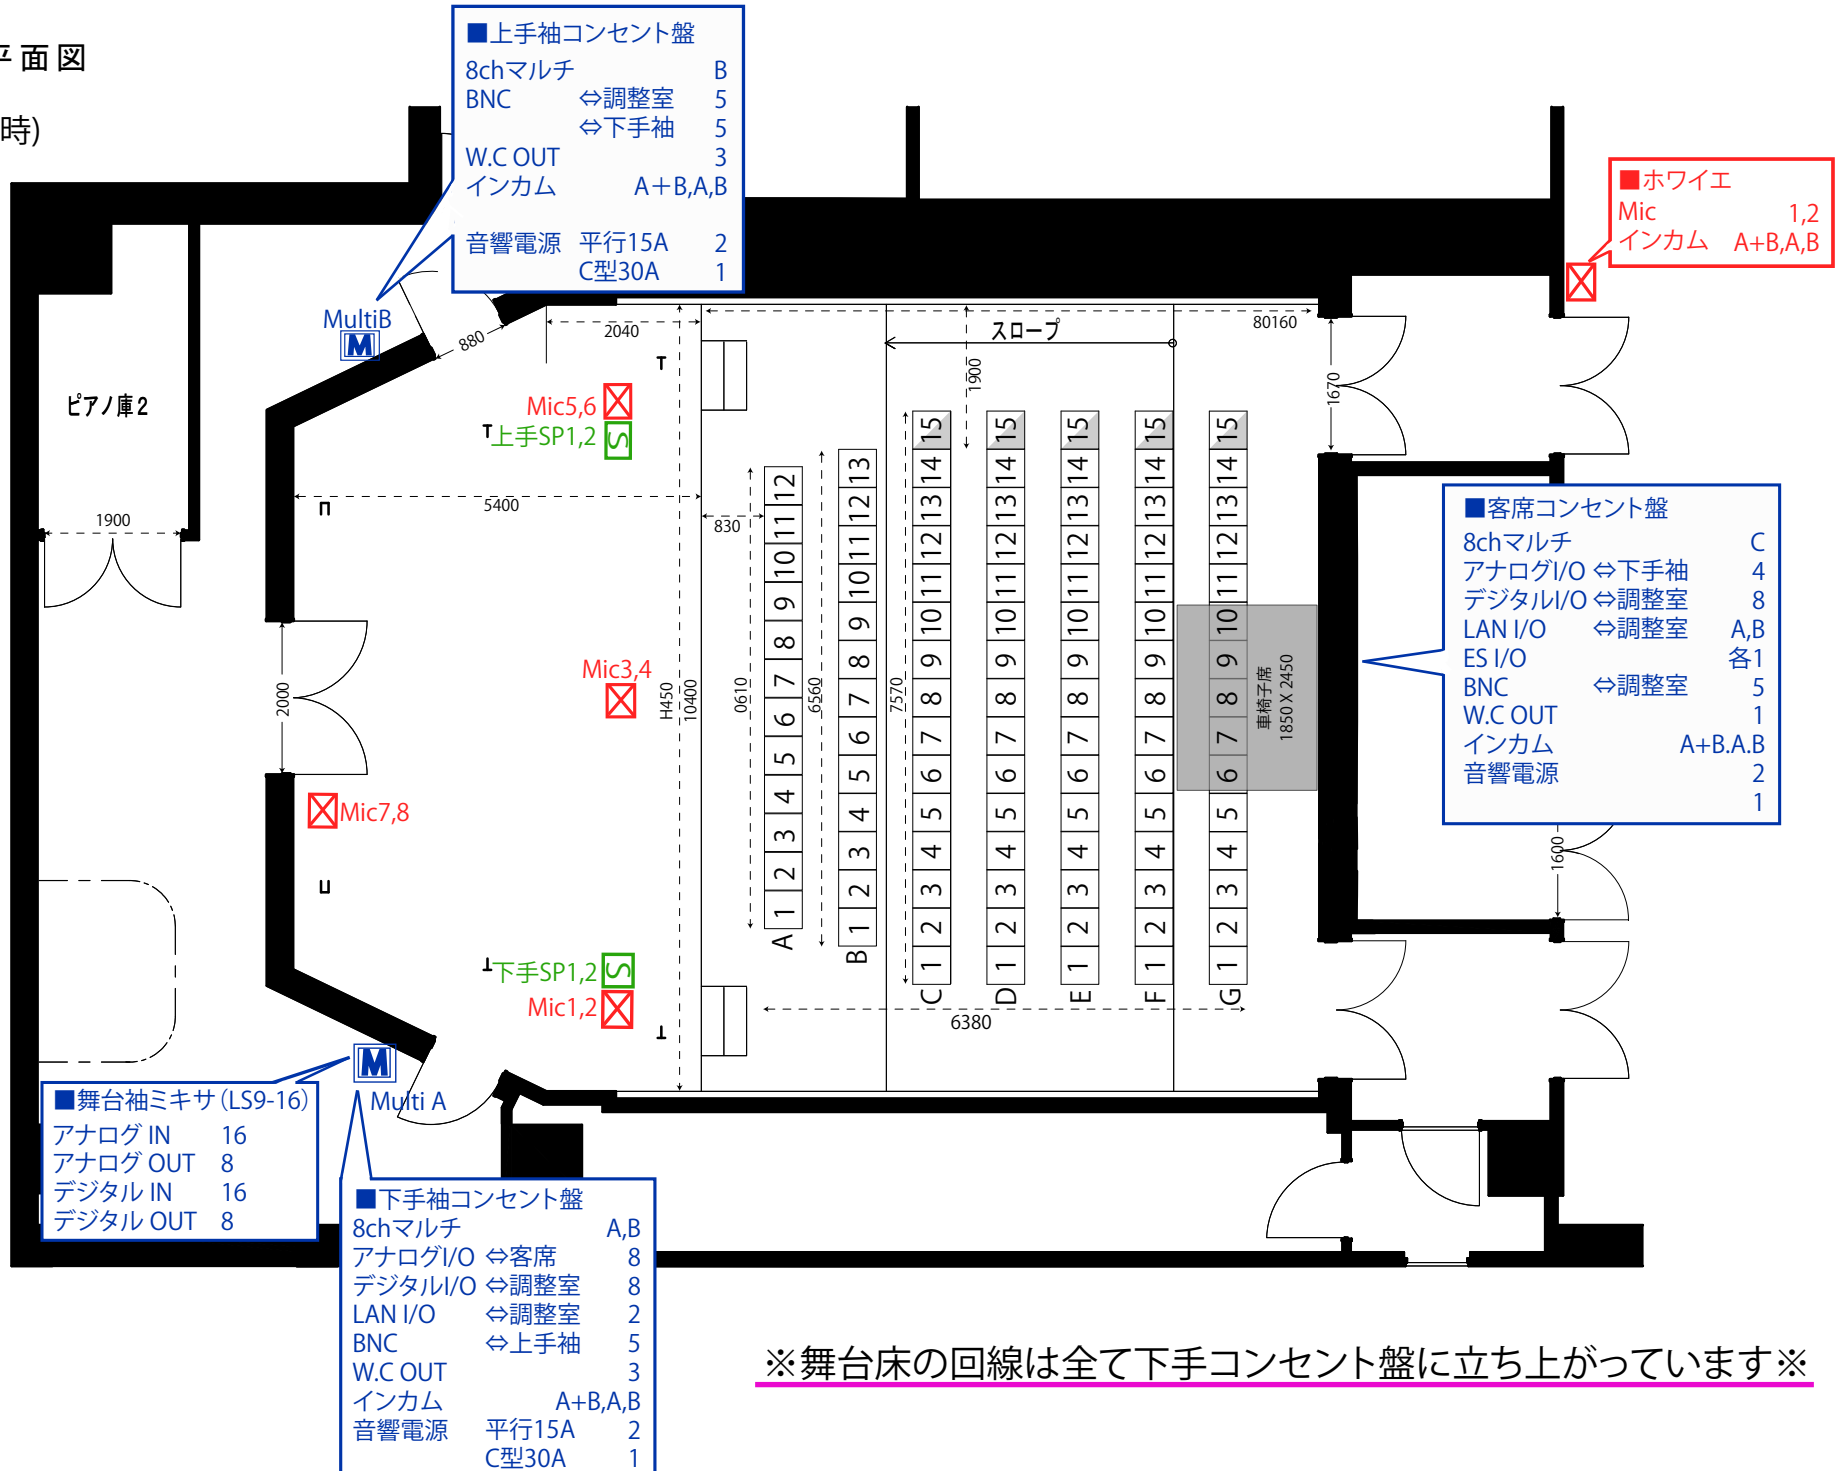

横浜市鶴見区民文化センター サルビアホール

音楽ホール平面図

残響時間(空席時)
1.6sec/500Hz

※舞台床の回線は全て下手コンセント盤に立ち上がっています※