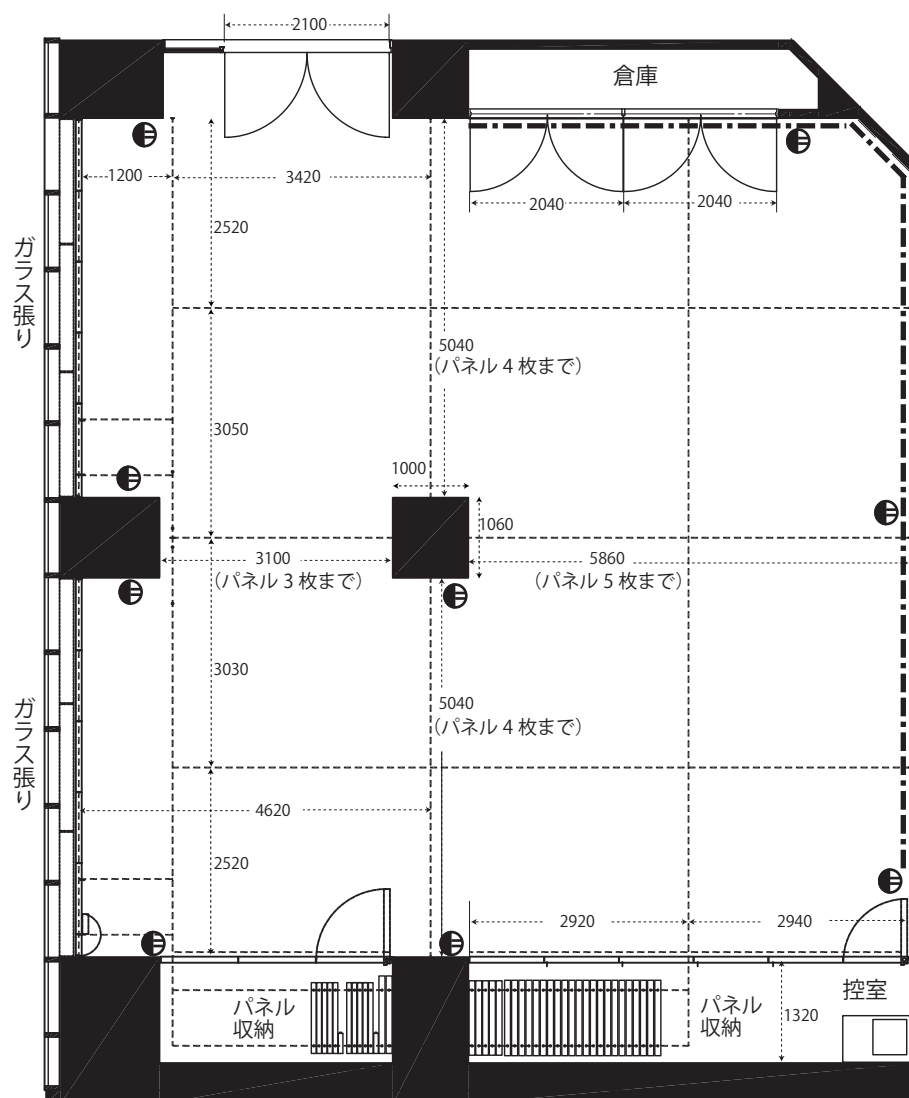

ギャラリー平面図

縮尺 1/100 (1cm=1m)

数字の単位：mm

展示パネル W1000×H3000 最大 22 枚

----- 可動パネル位置

===== 遮光パネル位置

----- ピクチャーレール位置

⊕ 2口コンセント