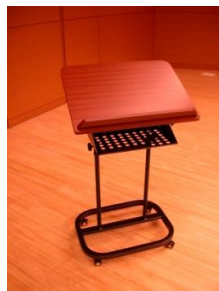

練習利用の付帯設備セッティング例

左図はピアノをセンターに配置した、スタンダードなスタイルです。

舞台全体を明るくし、フラットな明かりにいたします。
(基本明かりとして、1kW スポットライト3台を点灯します)

響きの良い当音楽ホールにて、リーズナブルなお値段でゆっくりと練習していただけます。

ピアノ(調律代含めず) 3000円+基本明かり 1200円

付帯設備の合計金額 4,200円

上記以外の備品は、それぞれに別途料金がかかります。

■ご利用になれる舞台備品■

○譜面台 20台

1台 150円

○指揮譜面台 1台

1台 200円

○指揮台 1台

(幅 120cm×長さ 90cm 高さ 30cm)

1台 200円