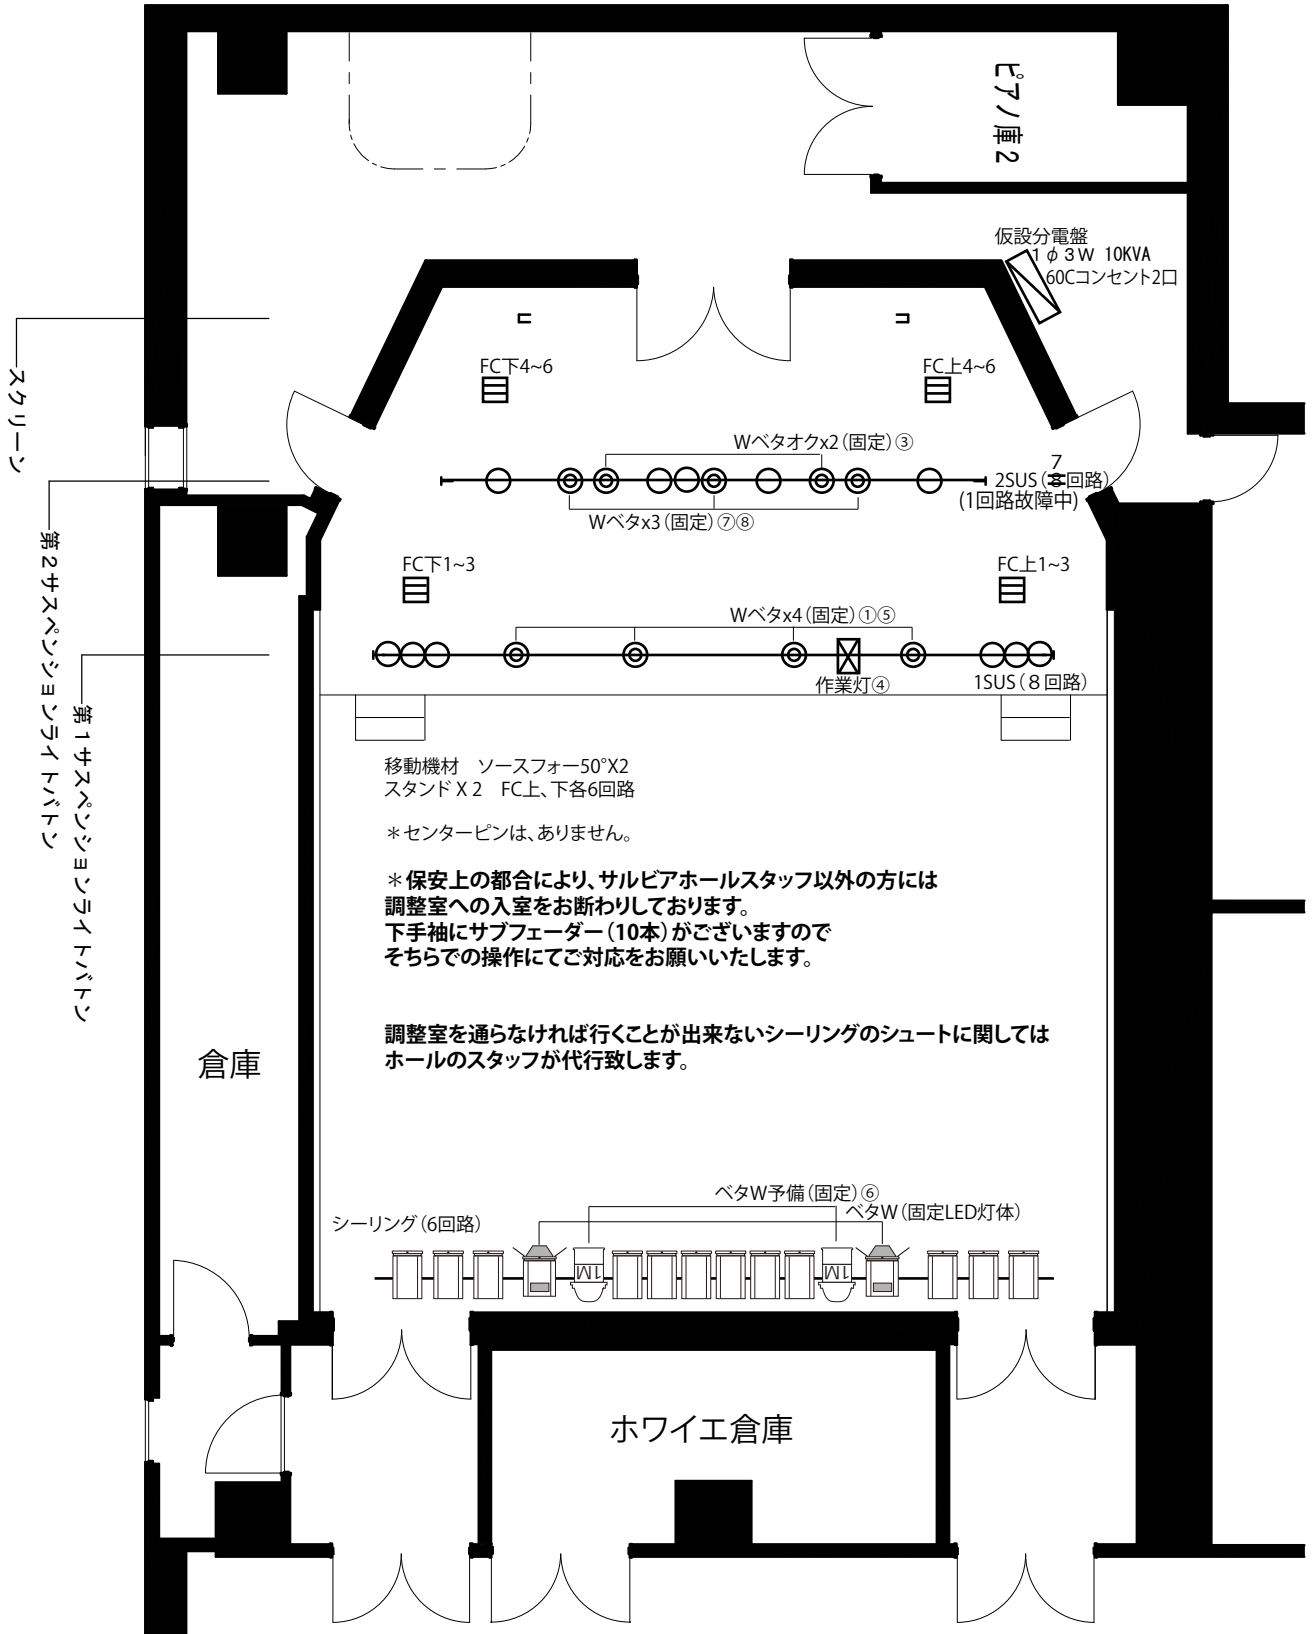

横浜市鶴見区民文化センターサルビアホール

音楽ホール照明資料

R2.2/12

移動機材 ソースフォー50°X2
スタンドX2 FC上、下各6回路

*センターピンは、ありません。

*保安上の都合により、サルビアホールスタッフ以外の方には調整室への入室をお断りしております。下手袖にサブフェーダー(10本)がございますのでそちらでの操作にてご対応をお願いいたします。

調整室を通らなければ行くことが出来ないシーリングのシュートに関してはホールのスタッフが代行致します。