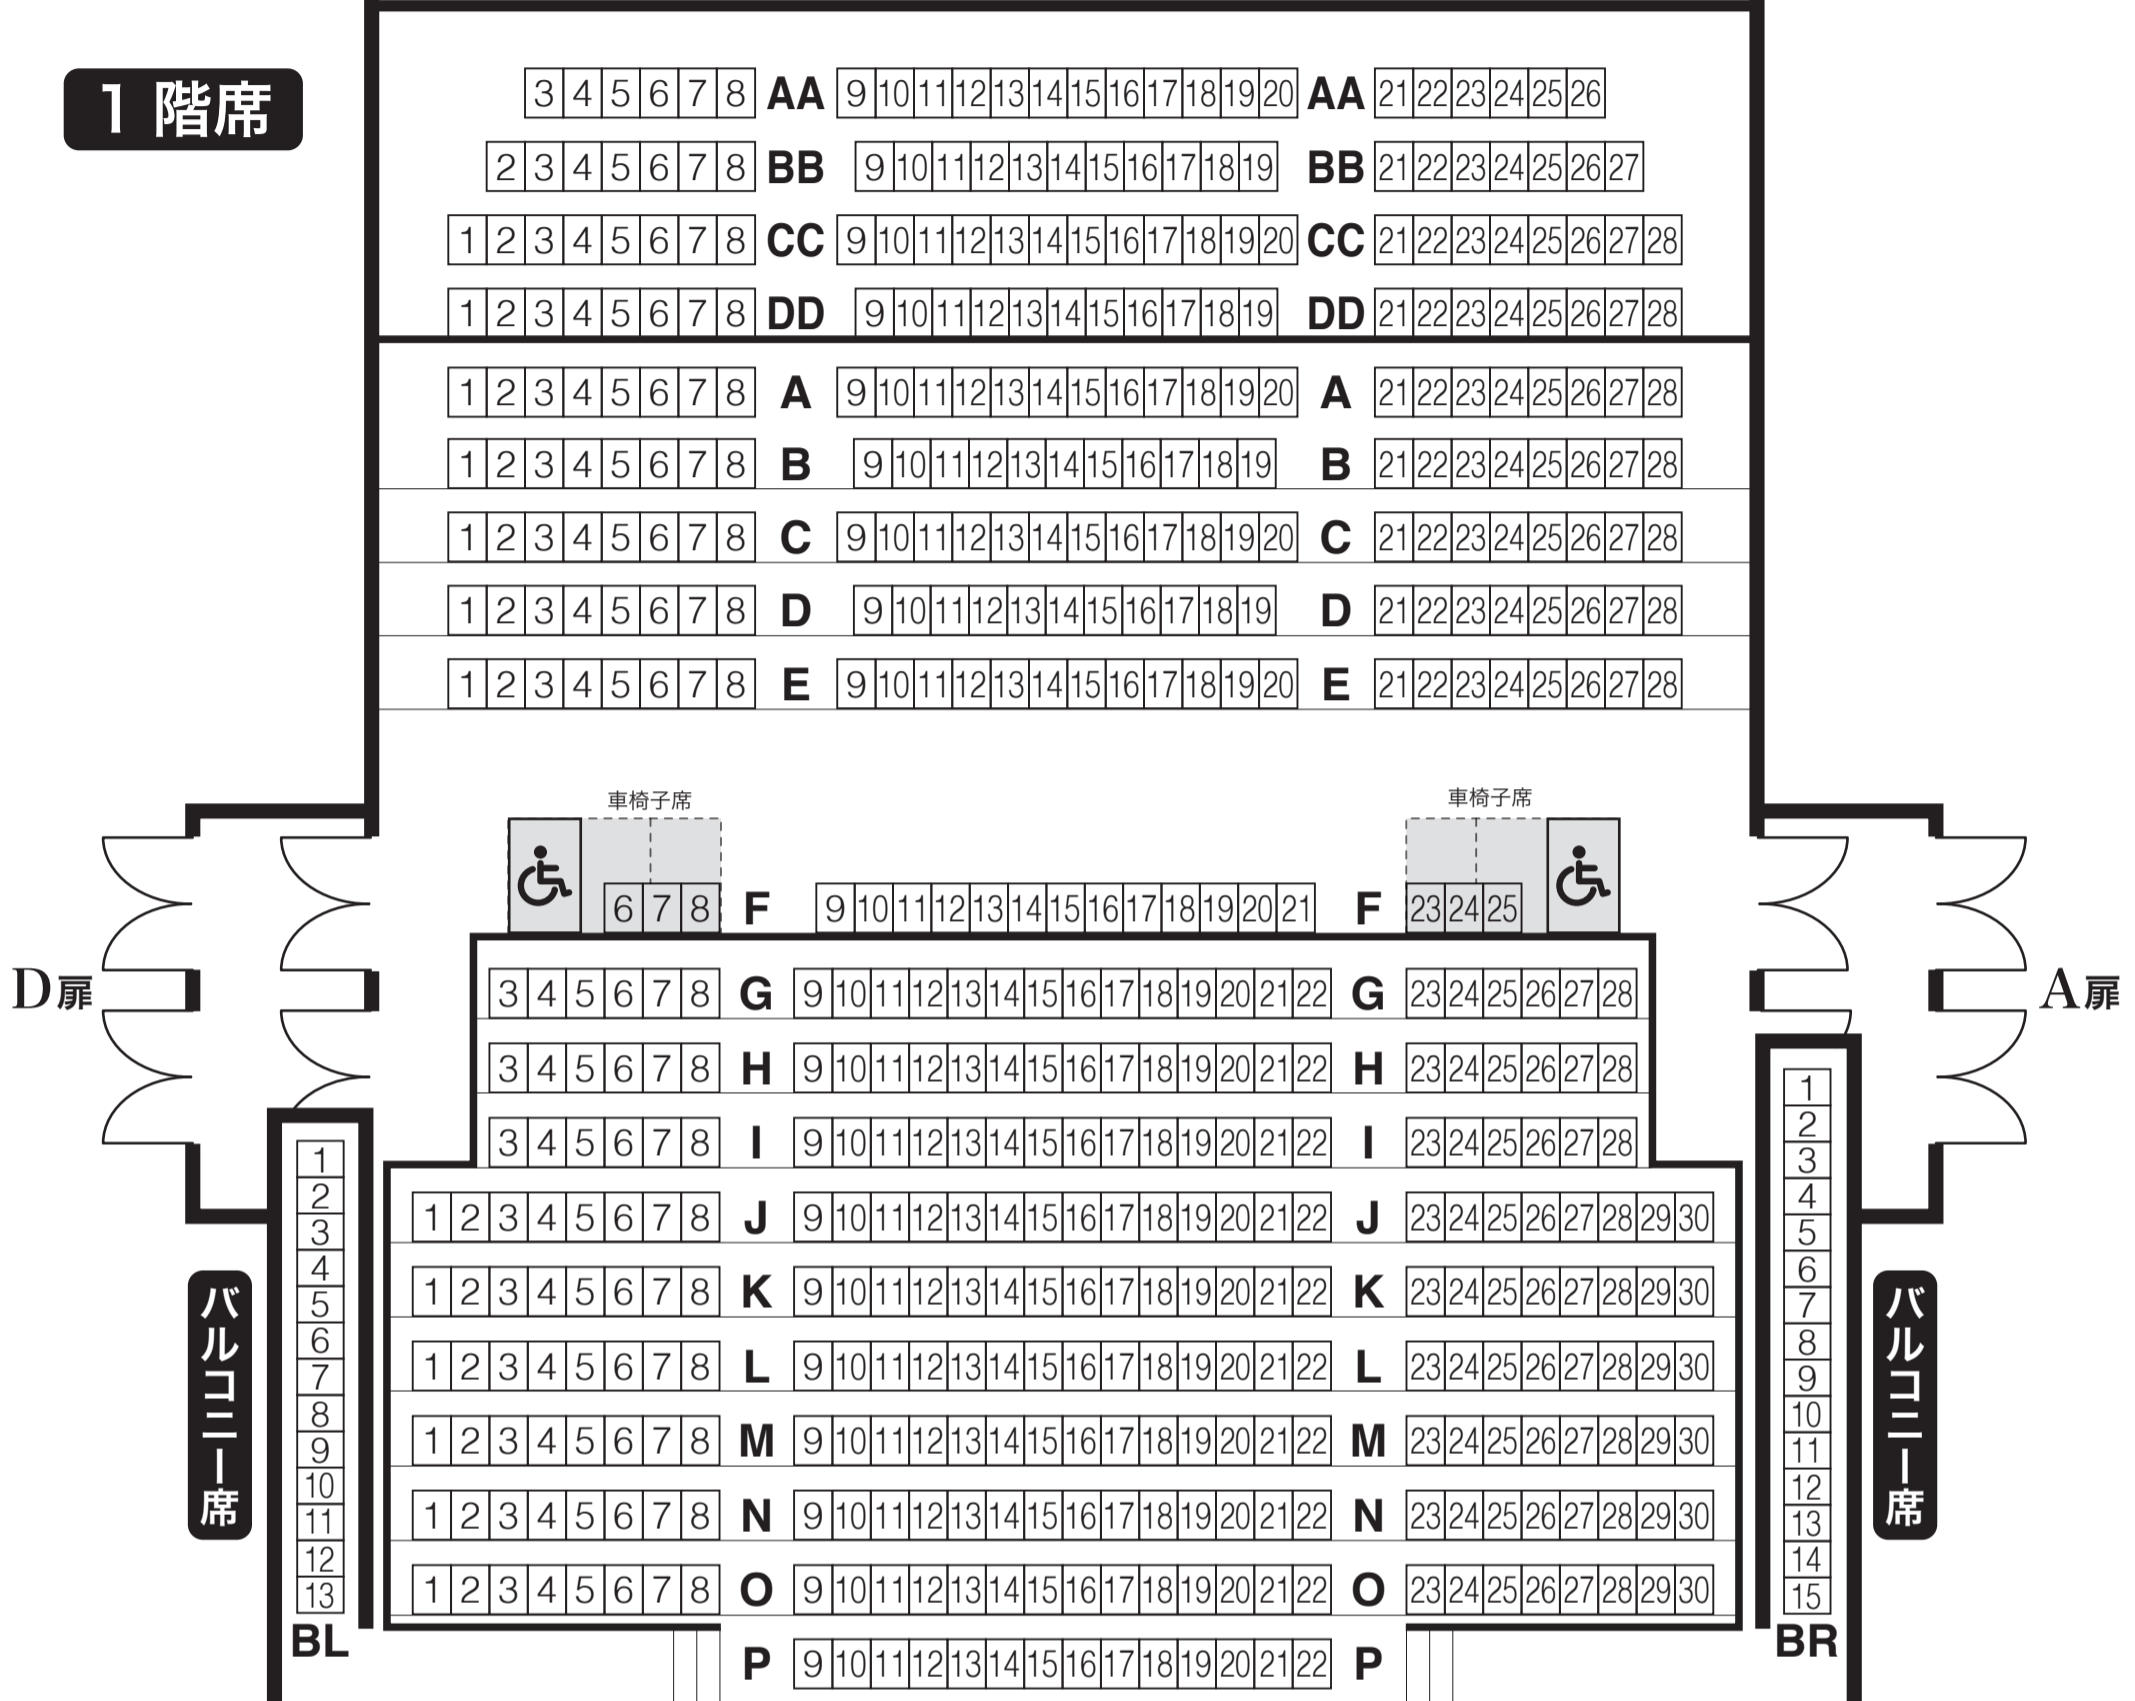

鶴見区民文化センター サルビアホール
ホール 座席表 [拡張席版]

舞台
 Stage

1 階席

2 階席