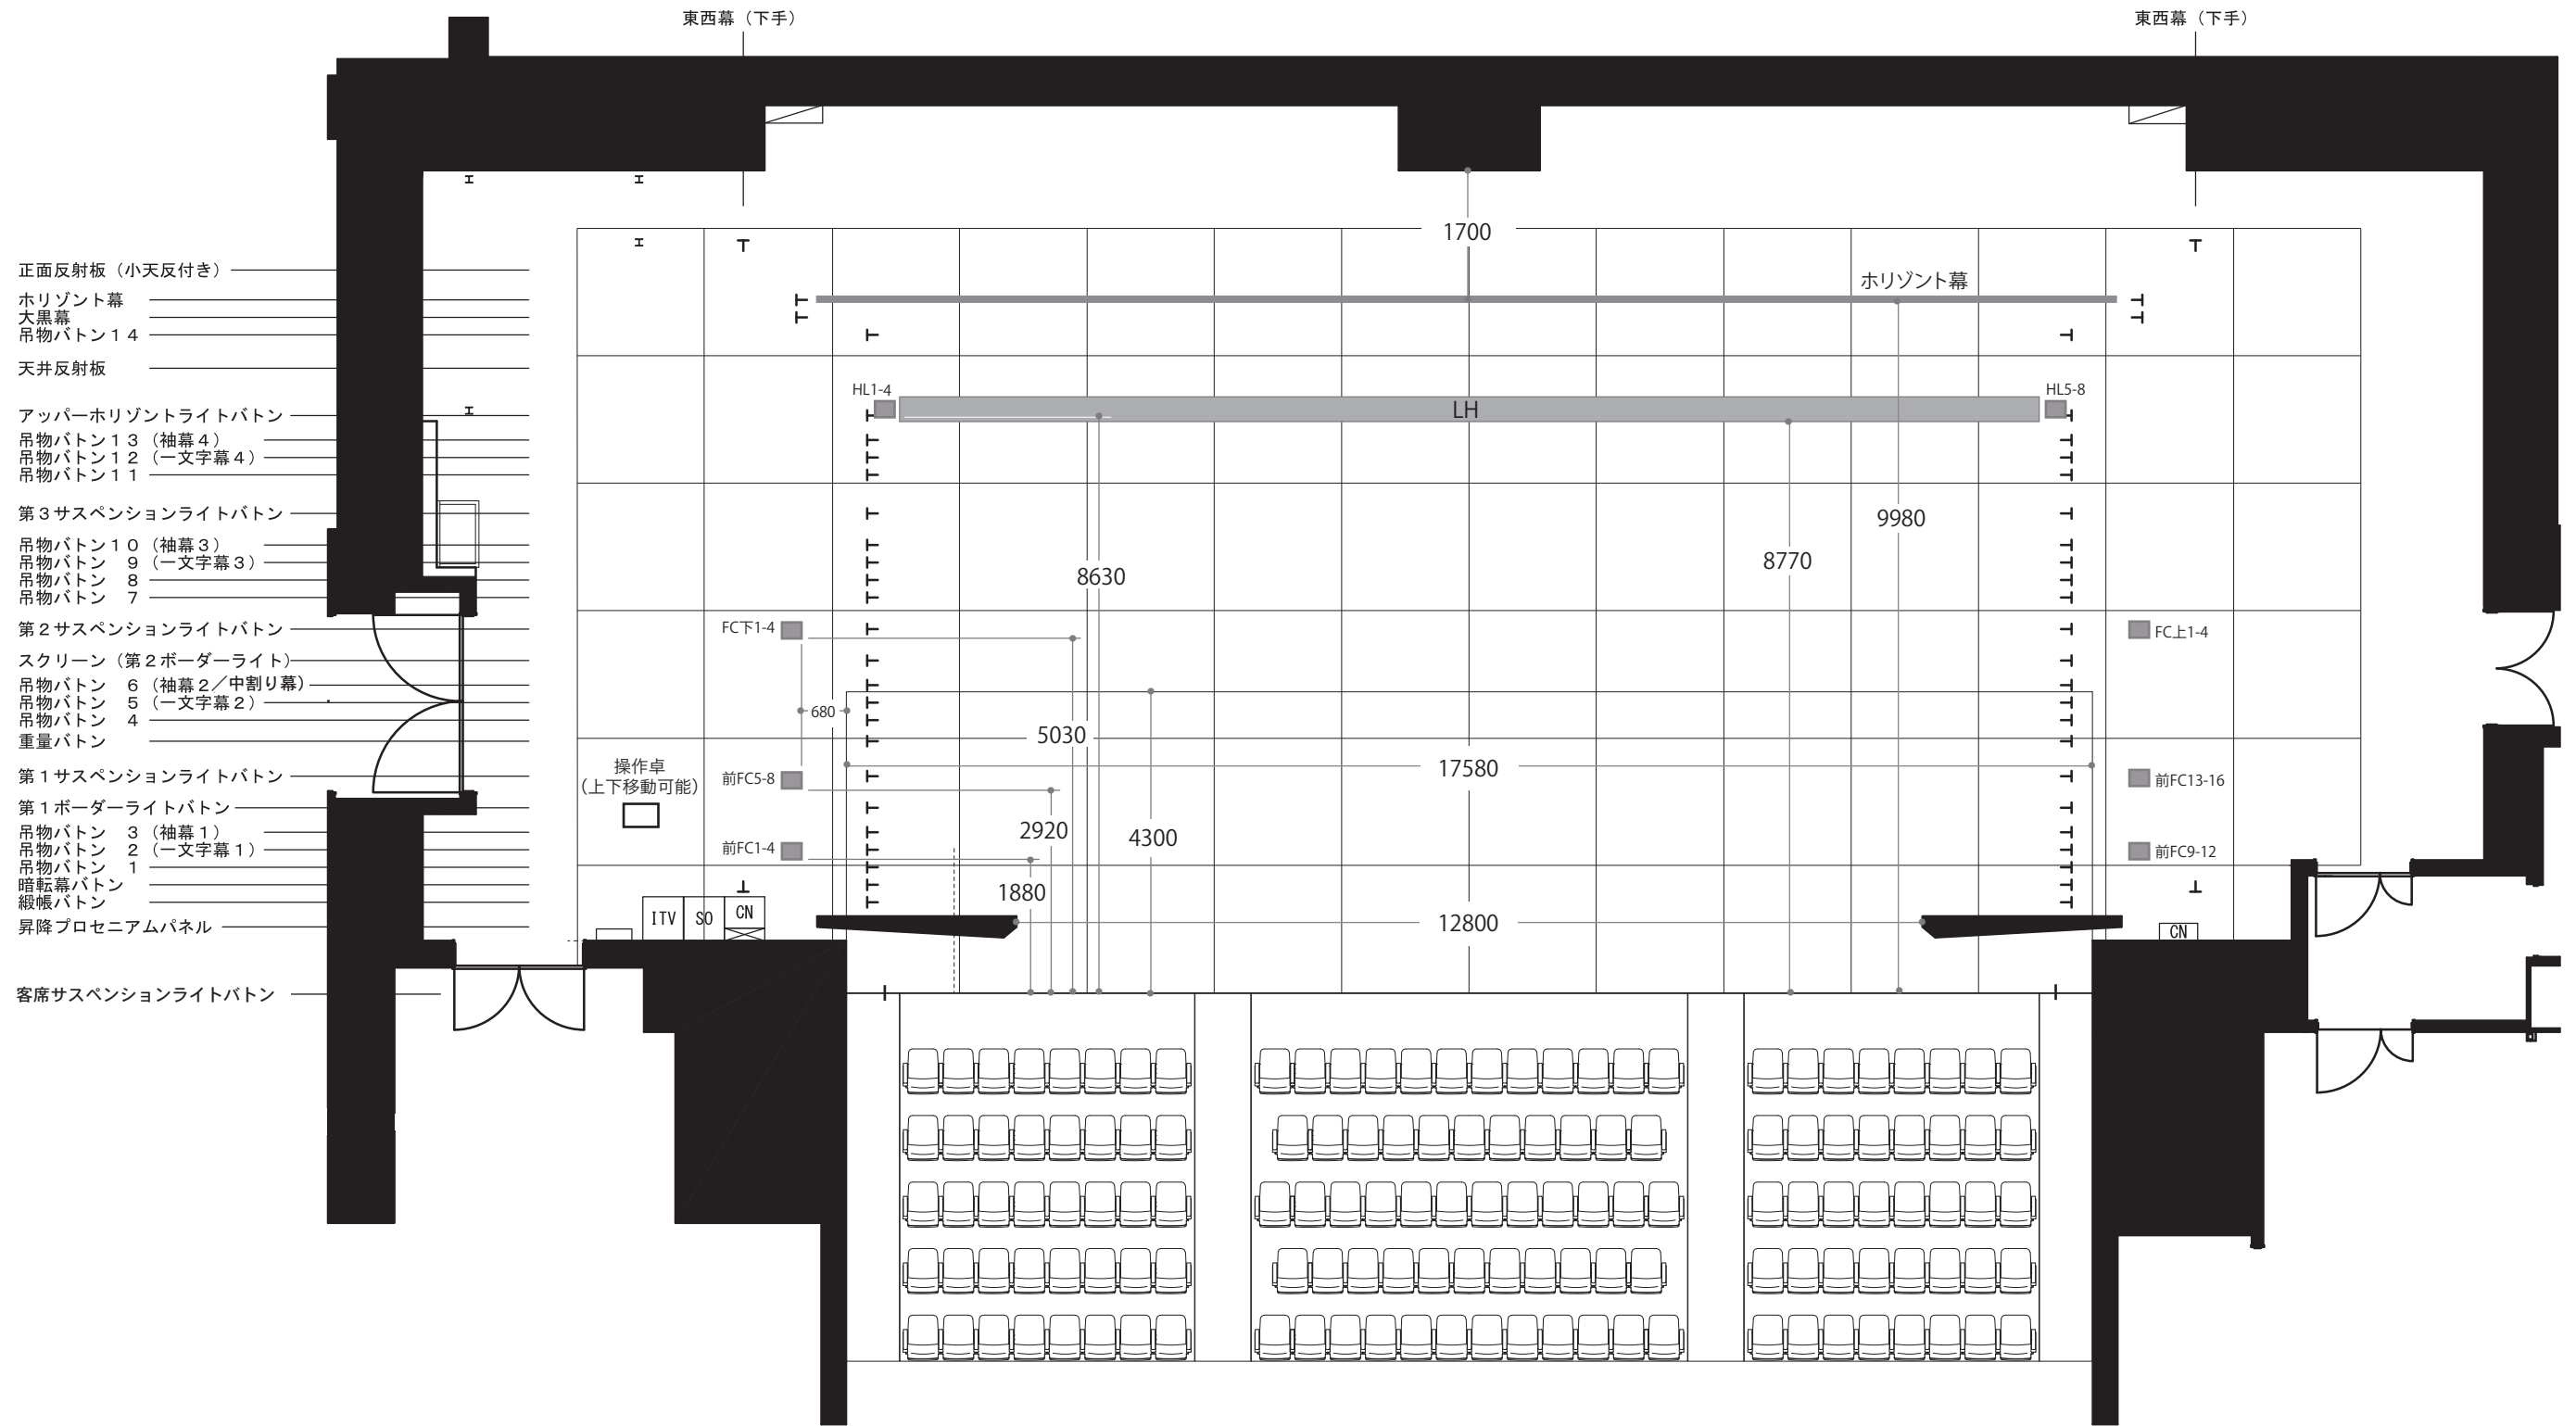

横浜市鶴見区民文化センター サルビアホール

ホール平面図【プロセニウム形式】 縮尺 1/100

■公演日	
■公演名	
■デザイナー	
■作図者	
■MEMO	

- 正面反射板 (小天反付き)
- 水平幕
- 大黒幕
- 吊物ボタン 14
- 天井反射板
- アッパー水平ライトボタン
- 吊物ボタン 13 (袖幕 4)
- 吊物ボタン 12 (一文字幕 4)
- 吊物ボタン 11
- 第3サスペンションライトボタン
- 吊物ボタン 10 (袖幕 3)
- 吊物ボタン 9 (一文字幕 3)
- 吊物ボタン 8
- 吊物ボタン 7
- 第2サスペンションライトボタン
- スクリーン (第2ボーダーライト)
- 吊物ボタン 6 (袖幕 2 / 中割り幕)
- 吊物ボタン 5 (一文字幕 2)
- 吊物ボタン 4
- 重量ボタン
- 第1サスペンションライトボタン
- 第1ボーダーライトボタン
- 吊物ボタン 3 (袖幕 1)
- 吊物ボタン 2 (一文字幕 1)
- 吊物ボタン 1
- 暗転幕ボタン
- 緞帳ボタン
- 昇降プロセニウムパネル
- 客席サスペンションライトボタン

東西幕 (下手)

東西幕 (下手)