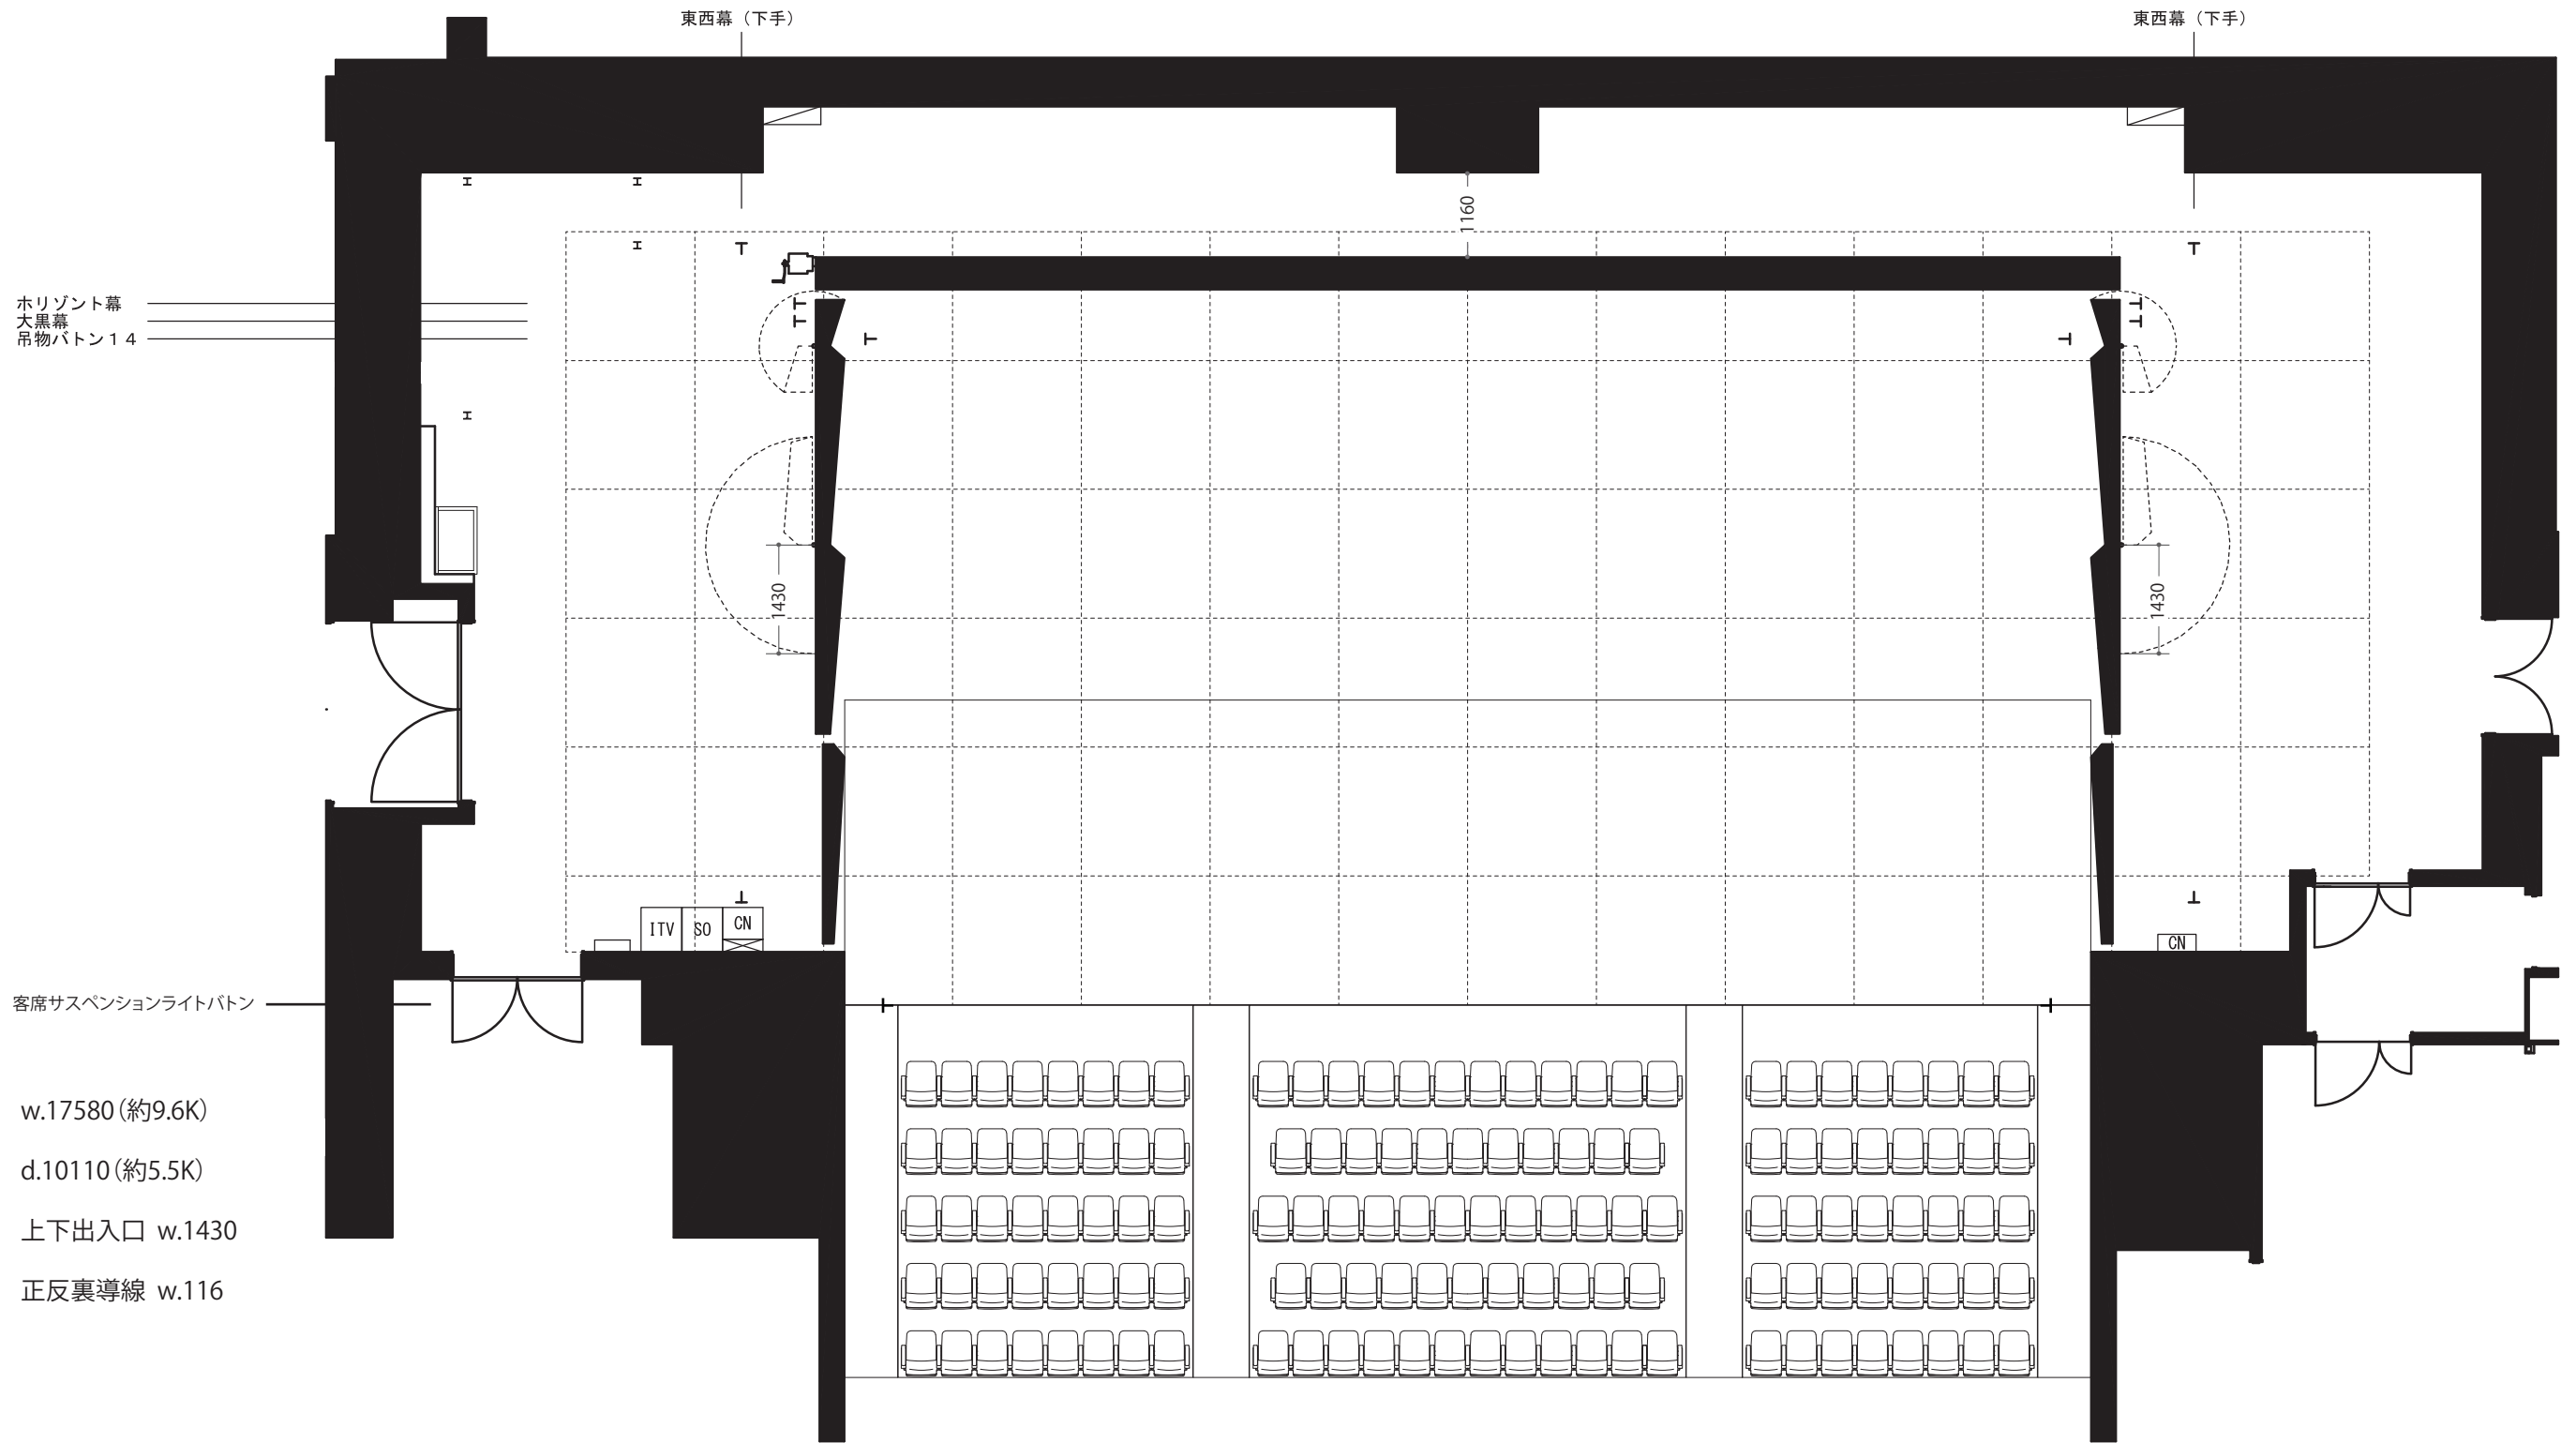

横浜市鶴見区民文化センター サルビアホール

ホール平面図【音響反射板形式】	
■公演日	
■公演名	
■デザイナー	
■作図者	
■MEMO	

w.17580 (約9.6K)
 d.10110 (約5.5K)
 上下出入口 w.1430
 正反裏導線 w.116